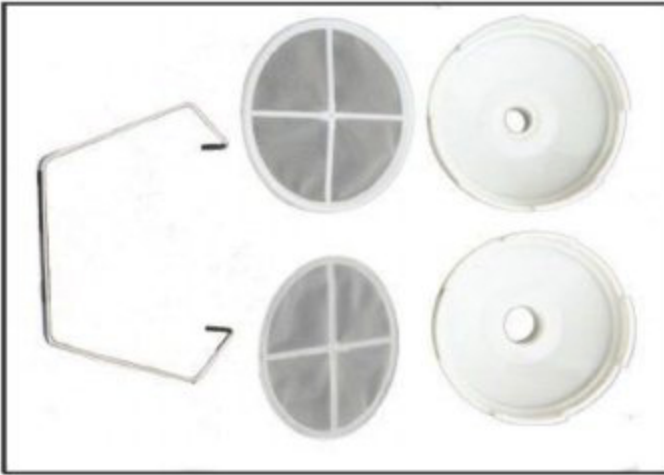

EMİS MUHAFAZASI

AF60001	Muhafaza 1/2"
AF60002	Muhafaza 15x1 (Wagner)
AF60003	Büküm Yay
AF60004	Komple Filtre Seti F 1/2
AF60005	Komple Filtre Seti F 15x1